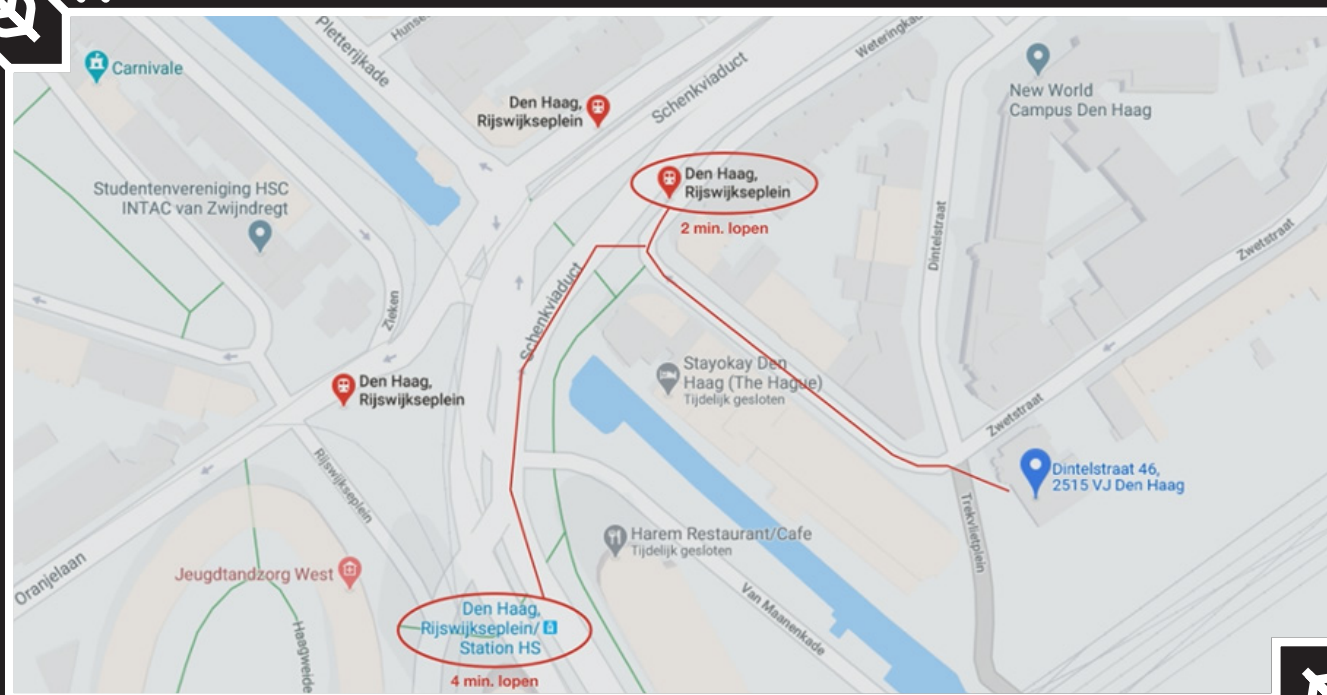

### Hoe kun jij onze locatie bereiken?

Gelegen in de Rivierenbuurt van Den Haag, grenzend aan de Binckhorst, vind je bistro-bakkerij De Broodbrouwers.

Het is voor iedereen makkelijk te bereiken want het is:

4 minuten vanaf station Den Haag Hollands Spoor,

8 minuten vanaf het centrum hart,

2 minuten vanaf tramhalte Rijswijkseplein;

De Broodbrouwers is geheel toegankelijk voor iedereen dus kom gezellig langs!

Ook is er genoeg parkeerplek beschikbaar in de buurt. Op de Dintelstraat zelf is het betaald parkeren en de auto is gratis neer te zetten aan het Trekvlietplein wanneer je onder de brug door rijdt. Daarnaast zijn er 3 ParkBee garages binnen 5 minuten loopafstand van ons pand.

## Te bereiken vanaf het Openbaar Vervoer in de buurt: